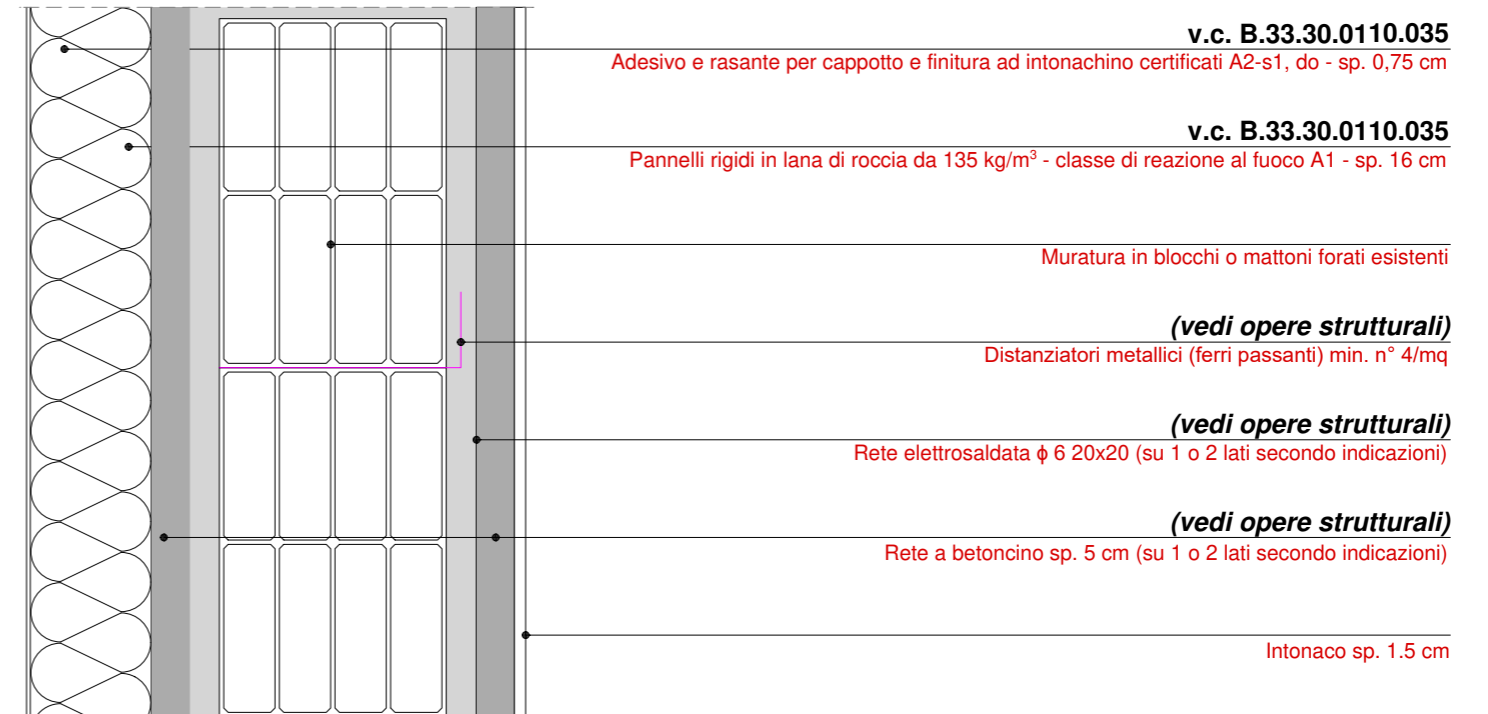

MURATURA ESTERNA M03

scala 1:10

SPAZIO ESTERNO "B"